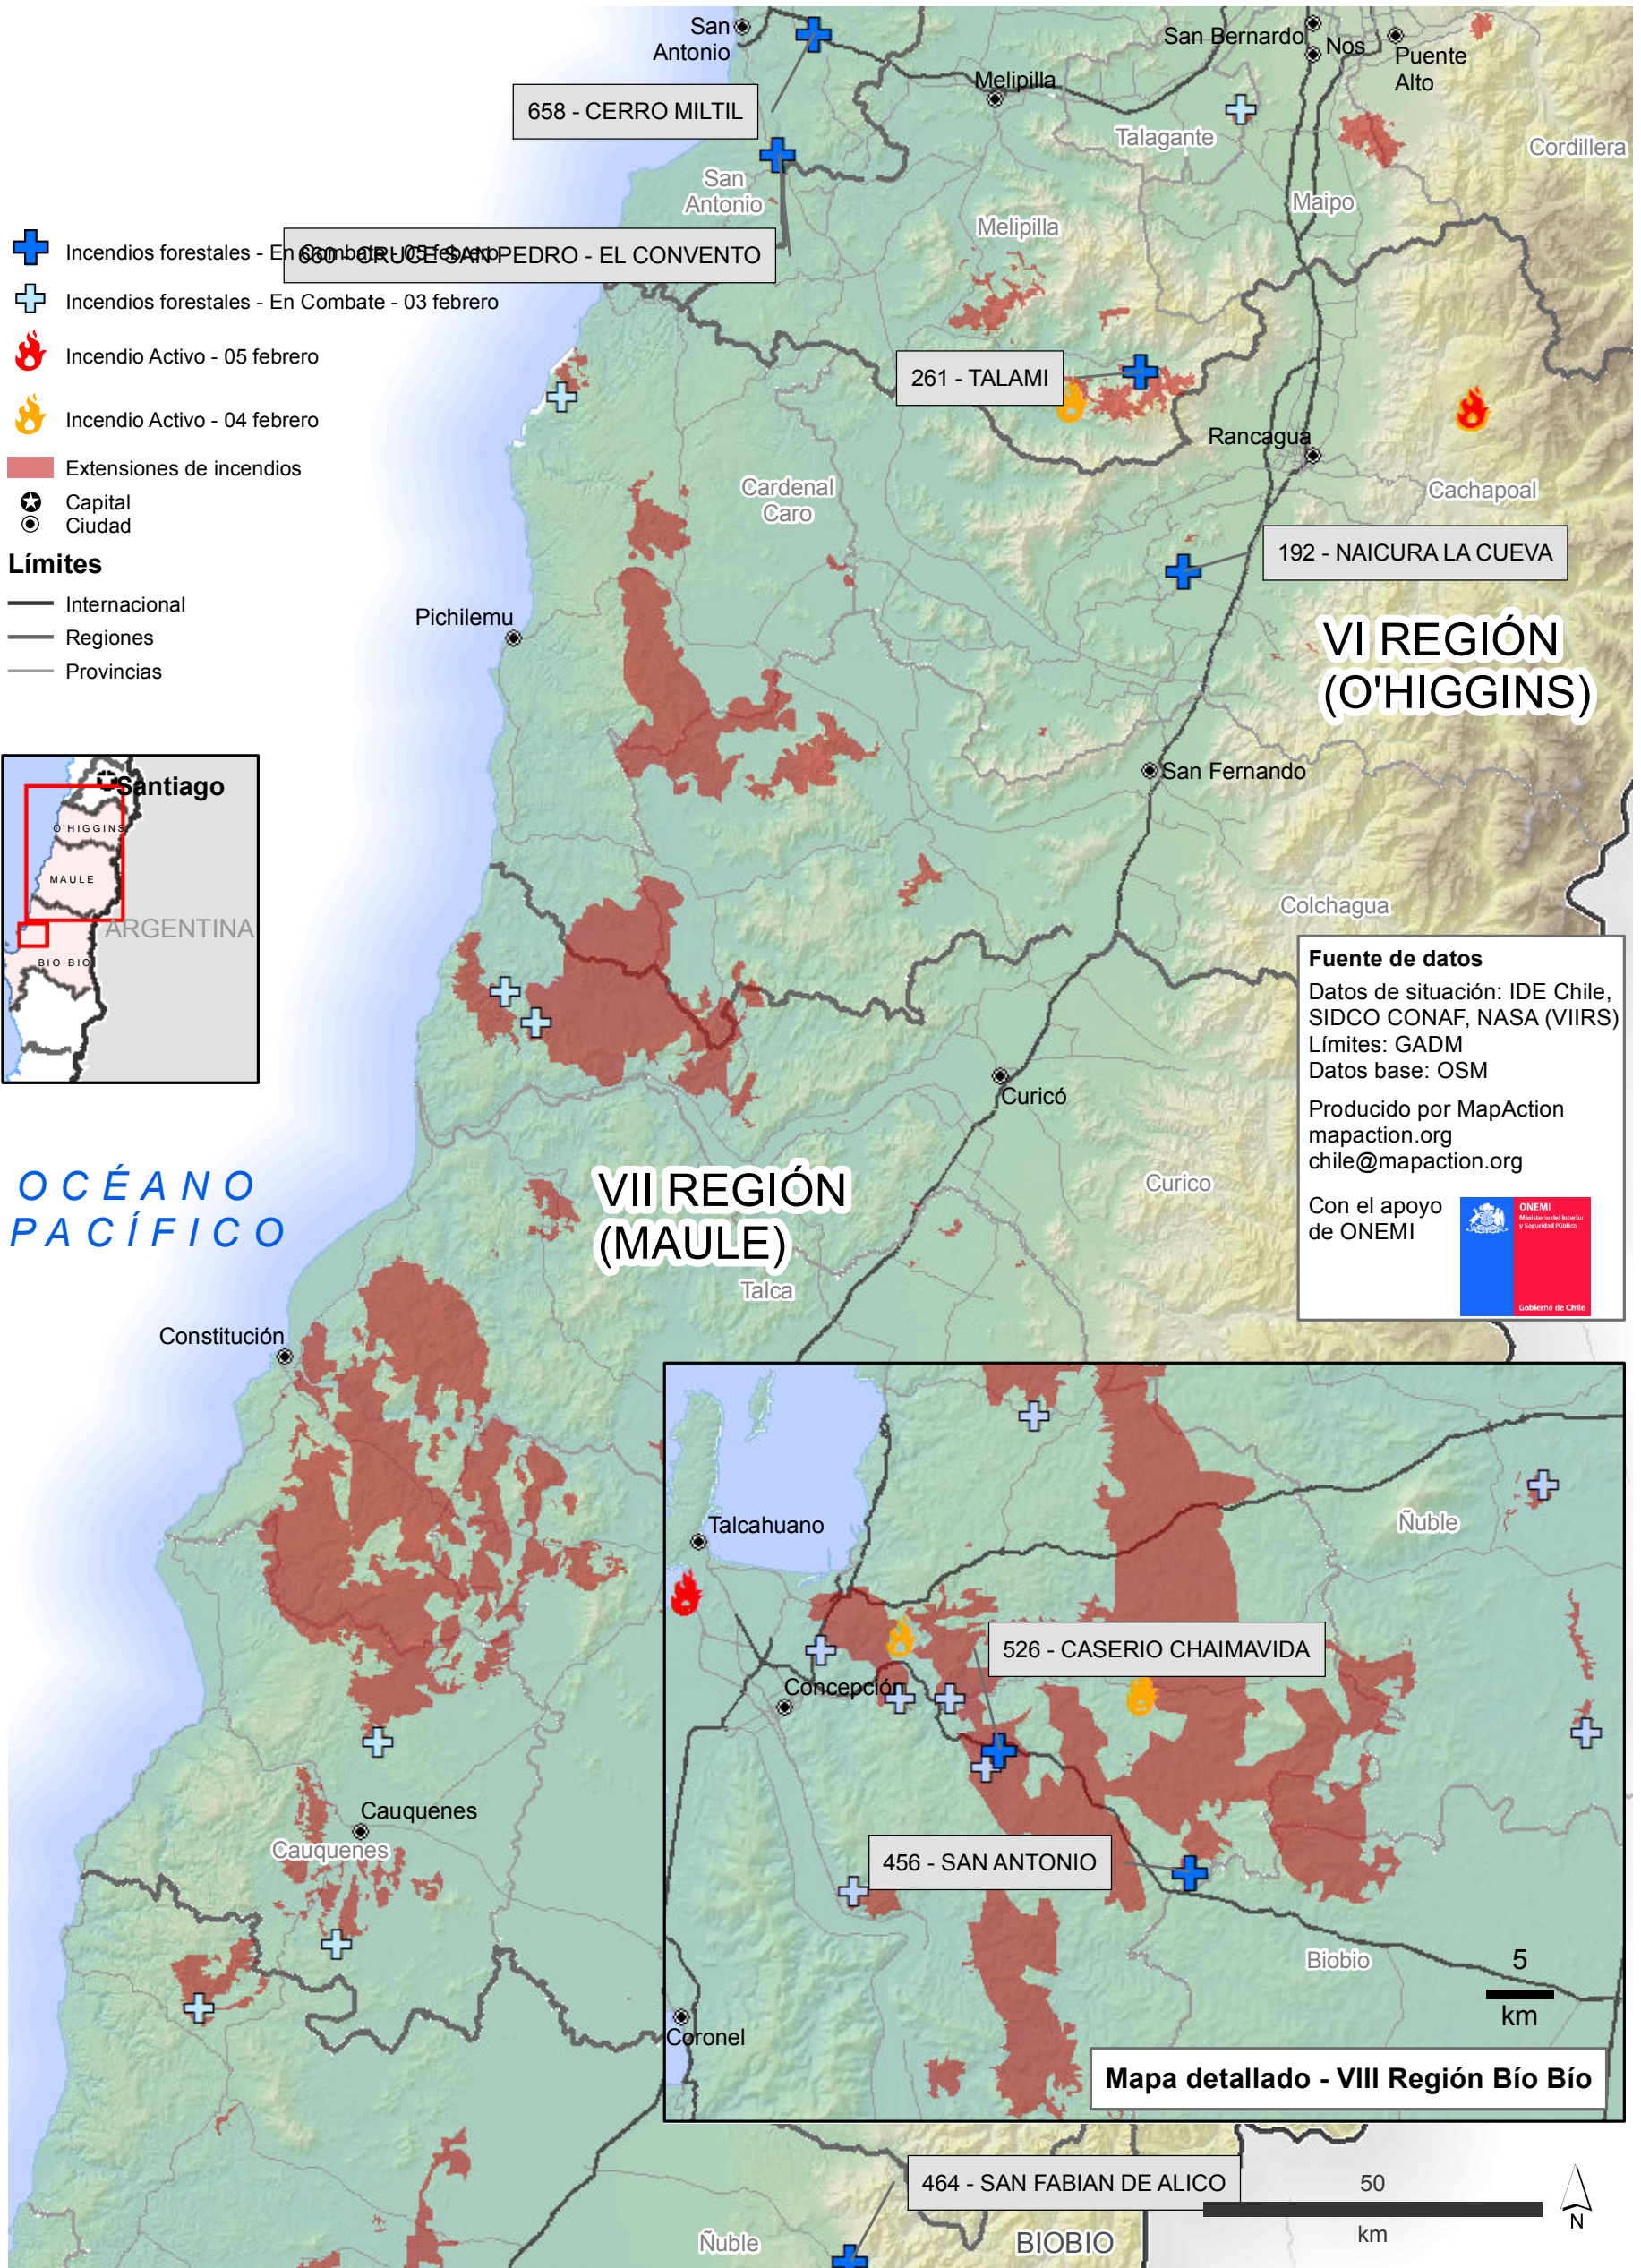

# Chile: Incendios forestales - En Combate (a 05 de febrero 2017)

- + Incendios forestales - En Combate - 03 febrero
- + Incendios forestales - En Combate - 03 febrero
- 🔥 Incendio Activo - 05 febrero
- 🔥 Incendio Activo - 04 febrero
- Extensiones de incendios
- Capital
- Ciudad

- Límites**
- Internacional
  - Regiones
  - Provincias

**Fuente de datos**  
 Datos de situación: IDE Chile, SIDCO CONAF, NASA (VIIRS)  
 Límites: GADM  
 Datos base: OSM

Producido por MapAction  
 mapaction.org  
 chile@mapaction.org

Con el apoyo de ONEMI

Gobierno de Chile

50 km

5 km